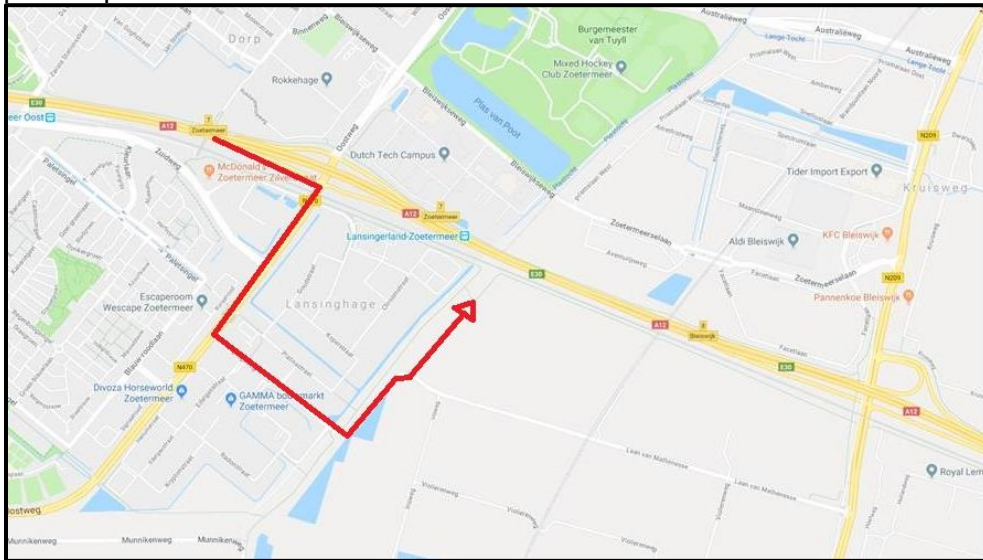

Routebeschrijving zuidkant Station Lansingerland - Zoetermeer

Openbaar vervoer

Trein:

Den Haag – Utrecht v.v.

Uitstappen station Lansingerland-Zoetermeer

Auto

Vanuit Den Haag

Neem de afslag Zoetermeer (afrit 7). Ga bij de verkeerslichten rechtsaf de N470 op.

Bij de tweede verkeerslichten linksaf de Lansinghageweg op.

Einde van de weg, met de weg mee naar links, de Laan van Mathenesse op. Na ongeveer 350 meter, in de bocht, linksaf richting het station. Aan de linkerzijde zijn de P&R parkeerplaatsen.

Vanuit Utrecht

Neem op de A12 de afslag Bleiswijk (afrit 8). Ga bij de verkeerslichten linksaf de N209 op.

Na ongeveer 650 meter gaat u rechtsaf de Laan van Mathenesse op. Na zo'n 2,3 km houdt u in de scherpe bocht rechts aan, en vervolgt u de weg rechtdoor naar het station. Links zijn de parkeerplaatsen.